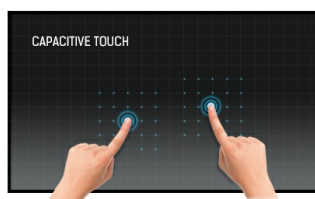

15.6" PCAP Full-HD touchscreen monitor con 10 punti tattili, tecnologia pannello IPS, media player integrato e un supporto pieghevole incorporato sulla parte posteriore

Dotato di una risoluzione Full HD 1920 x1080 e tecnologia touch capacitiva proiettiva a 10 punti, il ProLite T1624MSC offre una esperienza tattile continua e accurata. Il pannello IPS integrato con retroilluminazione a LED offre un'eccellente qualità dell'immagine con un'eccezionale riproduzione dei colori anche ad ampi angoli di visione. Inoltre, il monitor ha un supporto pieghevole incorporato sulla parte posteriore, in modo da poter essere posizionato con qualsiasi angolazione. Ciò consente all'utente di usare il monitor anche in piano sul tavolo. Il T1624MSC è dotato di altoparlanti stereo, uno slot SD e diversi ingressi che lo rendono una soluzione ideale per applicazioni interattive in uso nelle sale di controllo, nella vendita al dettaglio o come richiamo visivo nelle fiere.

Tecnologia tattile - PCAP

Questa tecnologia si avvale di una griglia di sensori composta di fili micro sottili, integrata nel vetro che riveste lo schermo. Posizionando il dito sul vetro, le caratteristiche elettriche della griglia di sensori variano e quindi viene rilevato il tocco. Grazie al rivestimento in vetro, questa tecnologia non si danneggia con il tempo e la funzione touch rimane inalterata anche in caso di vetro graffiato. Offre una perfetta qualità delle immagini e funziona con il dito umano (anche se la mano indossa dei guanti in lattice) e con la stilo magnetica.