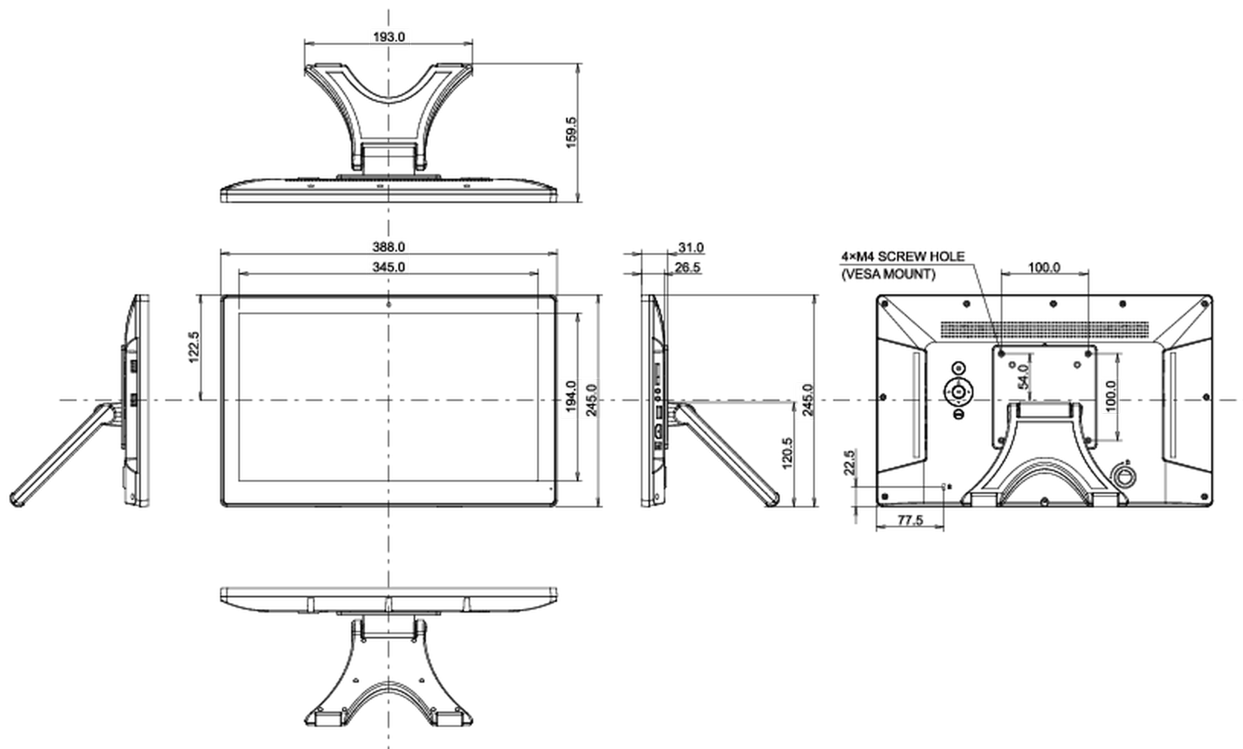

01 CARATTERISTICHE DISPLAY

Design	Edge to edge glass
Diagonale	15.6", 39.5cm
Pannello	IPS Panel Technology, LED
Risoluzione nativa	1920 x 1080 (2.1 megapixel HD)
Format	16:9
Luminosità	450 cd/m ²
Luminosità	385 cd/m ² con touch
Trasmissione luce	85%
Contrasto statico	800:1 con touch
Tempo di risposta (GTG)	25ms
Angolo di visione	orizzontale/verticale: 170°/170°, sinistra/destro 85°/85°, alto/giù: 85°/85°
Supporta colore	16.7mln 8bit
Siincronizzazione orizzontale	30. - 84.kHz
Angolo di visione L x H	344.16 x 193.59mm, 13.5 x 7.6"
Pixel pitch	0.17925mm
Cornice colore e finitura	nero, opaca

06 MECCANICA

Orientamento orizzontale, verticale, face-up

Montaggio VESA 100 x 100mm

07 ACCESSORI INCLUSI

Cavo USB, HDMI

Guida guida rapida, guida di sicurezza

Altro adapter

08 ALIMENTAZIONE

REACH SVHC sopra 0.1%: Piombo

10 DIMENSIONI / PESO

Prodotti dimensioni L x H x P 388 x 245 x 159.5mm

Peso (netto) 2.6kg

EAN code 4948570120451

Tutti i marchi e i marchi registrati citati. E & O E. Specifiche soggette a modifiche senza preavviso. Tutti i display LCD è conforme alla norma ISO-9241-307:2008 in connessione con difetti dei pixel.