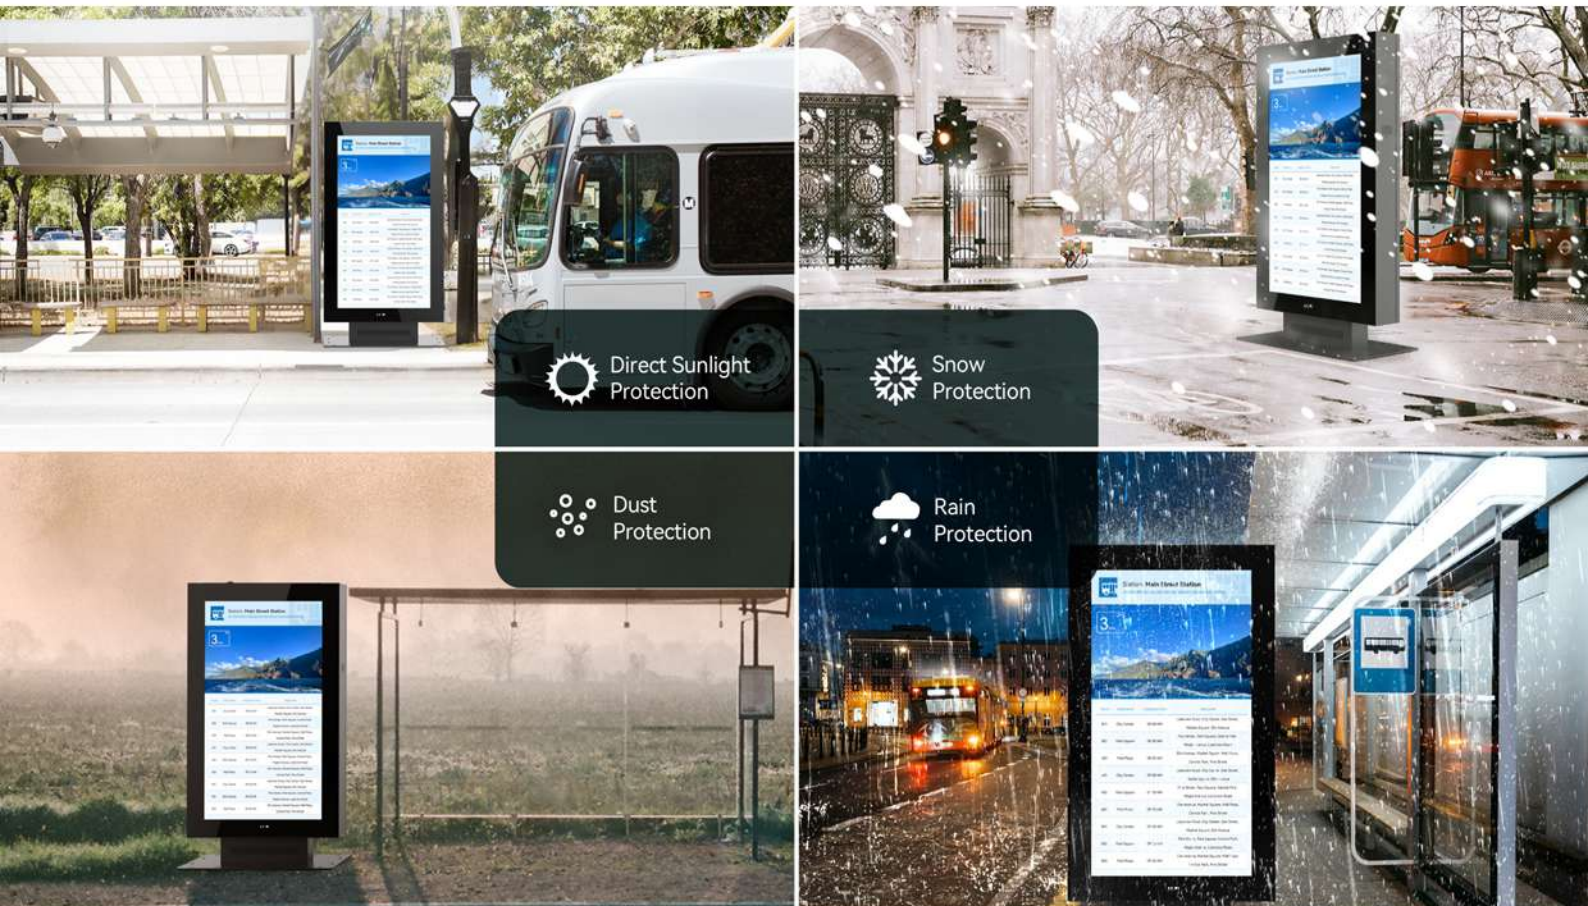

MOAI

Descrizione

Totem interattivo di grandi dimensioni, ideale per ambienti pubblici. Con uno schermo touch di alta qualità e un sistema operativo Android personalizzabile, offre infinite possibilità di utilizzo: dalla semplice informazione alla promozione di prodotti e servizi. Robusto, versatile e con un design accattivante, è perfetto per catturare l'attenzione e migliorare l'esperienza del cliente. In poche parole, è un potente strumento di comunicazione visiva che può trasformare qualsiasi spazio in un luogo dinamico e coinvolgente.

WEBCAM

Puoi scegliere di installare su monitor e totem multimediali della linea Moai una webcam. In particolare, è richiesta nei casi in cui si utilizzi un sistema di riconoscimento facciale o di motion tracking. Permette di creare una comunicazione personalizzata per l'utente.