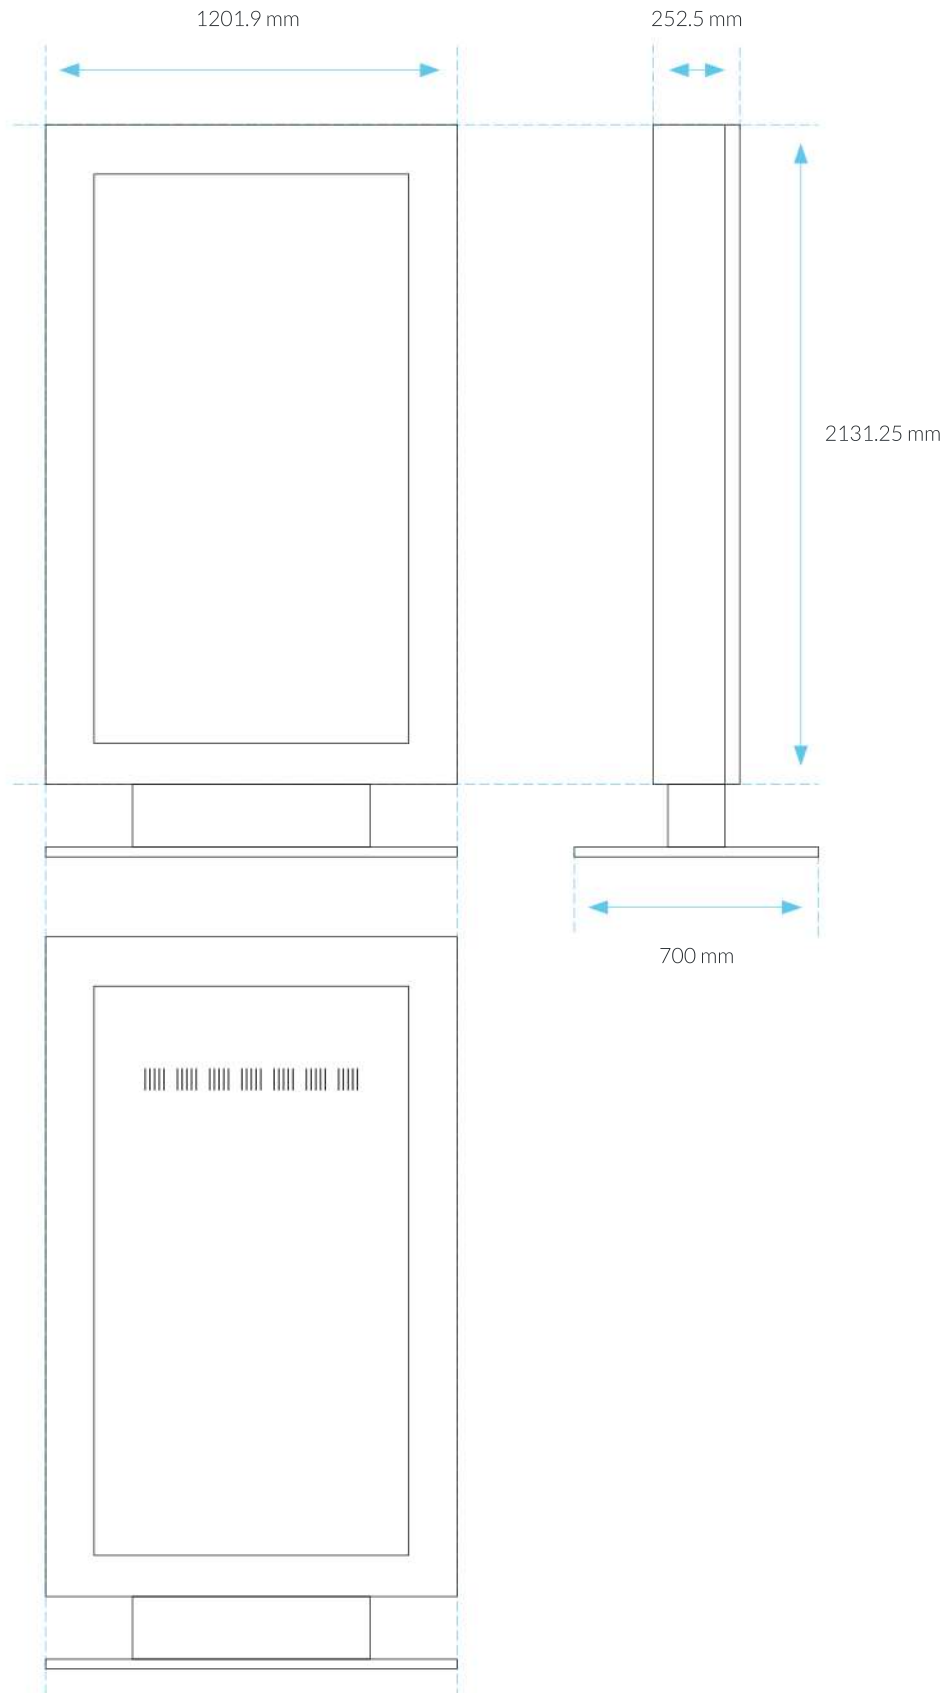

- DISEGNI -

Mod. CITY 75"