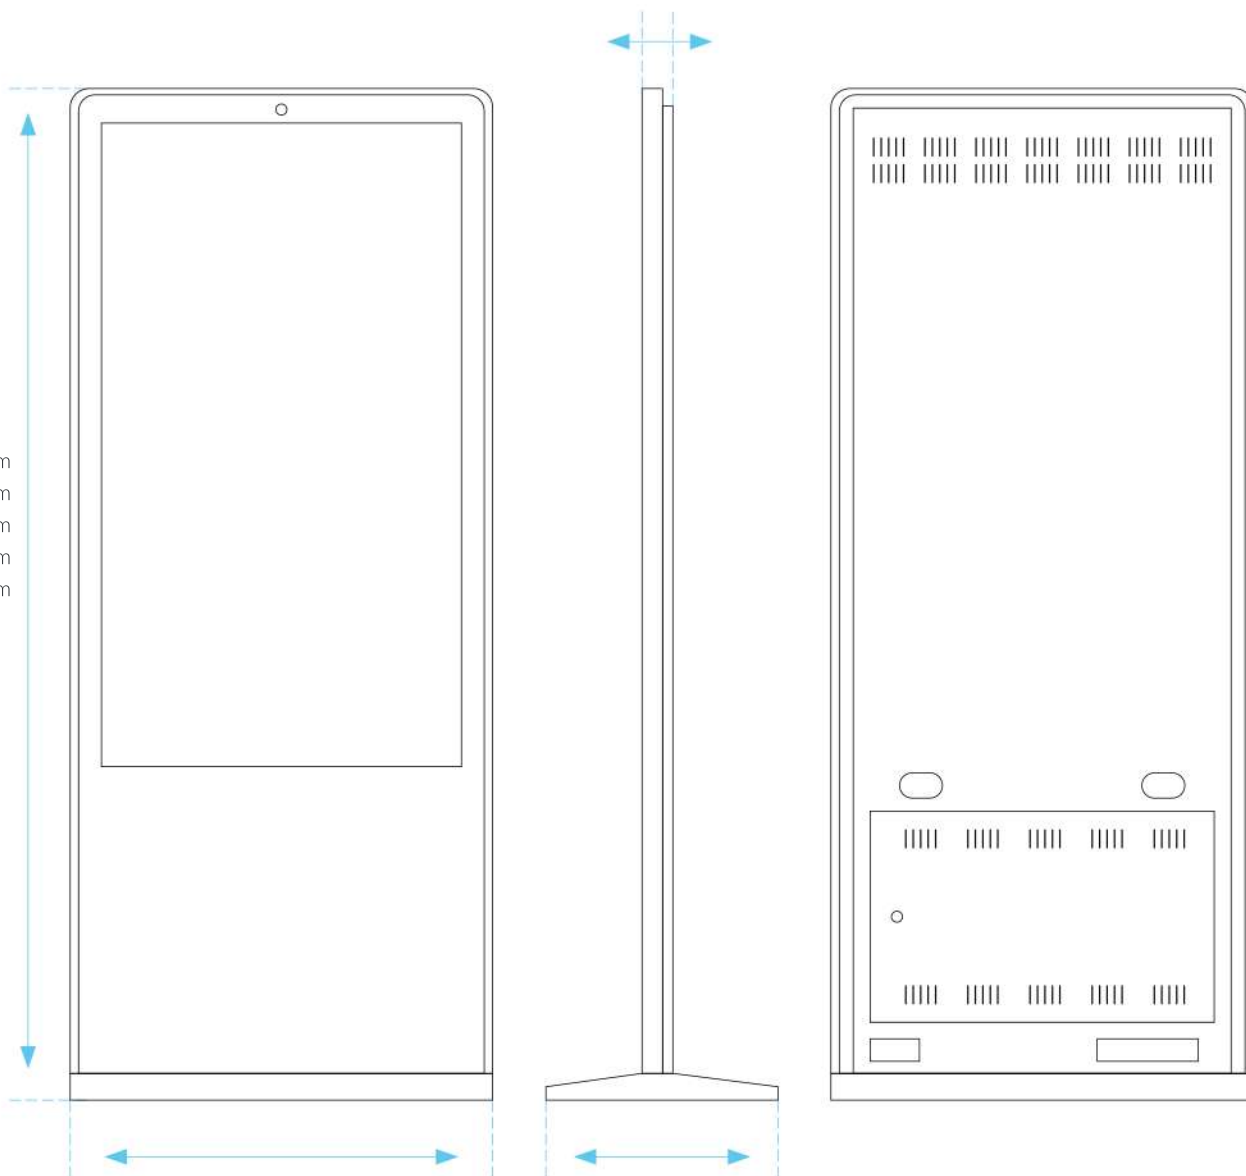

- DISEGNI -

Mod. ULTRASLIM / ULTRASLIM TOUCH 22" 32" 43" 49" 55"

22"	5 cm
32"	6.5 cm
43"	6.5 cm
49"	6.5 cm
55"	6.5 cm

22"	157.8 cm
32"	175 cm
43"	180 cm
49"	185 cm
55"	190 cm

22"	37.5 cm
32"	51.2 cm
43"	64.1 cm
49"	71.6 cm
55"	79.2 cm

22"	37 cm
32"	43.5 cm
43"	43.5 cm
49"	43.5 cm
55"	43.5 cm

- PERSONALIZZAZIONI -

VERNICIATURA RAL

Con la verniciatura RAL puoi dare al box d'acciaio il colore che preferisci in modo che si integri perfettamente nel luogo in cui verrà installato. Hai ampia scelta tra tutti i codici RAL disponibili.

WRAPPING

Il wrapping è una tecnica che permette di cambiare il colore del prodotto applicando una pellicola coprente realizzata su richiesta del cliente. È la scelta giusta se vuoi una personalizzazione con loghi e fantasie particolari.