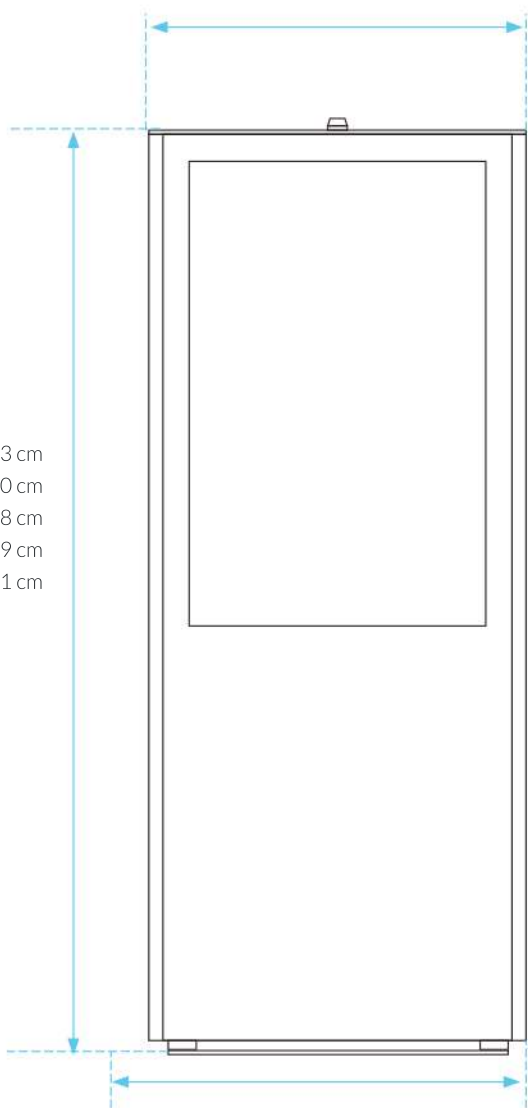

- DISEGNI -

Mod. NO LIMIT / NO LIMIT TOUCH 32" 46" 55" 65" 75"

32"	54 cm
46"	72 cm
55"	88 cm
65"	100 cm
75"	112 cm

32"	50 cm
46"	50 cm
55"	50 cm
65"	50 cm
75"	50 cm

32"	193 cm
46"	200 cm
55"	218 cm
65"	219 cm
75"	221 cm

32"	16 cm
46"	16 cm
55"	18 cm
65"	18 cm
75"	19 cm

- PERSONALIZZAZIONI -

VERNICIATURA RAL

Con la verniciatura RAL puoi dare al box d'acciaio il colore che preferisci in modo che si integri perfettamente nel luogo in cui verrà installato. Hai ampia scelta tra tutti i codici RAL disponibili.