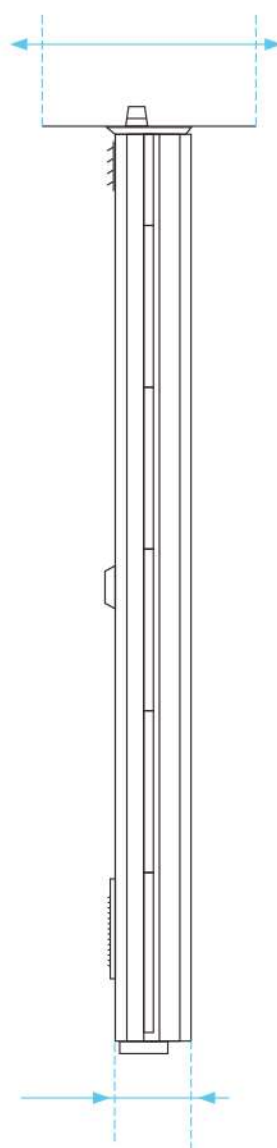

Caratteristiche

Operatività	24/7
Resistenza temperatura	-40° +50°
Touch	Capacitivo
Grado di protezione (IP)	65
Consumo medio	N.A.
Materiale struttura	Acciaio
Ventilazione	Si
Climatizzatore	No
Riscaldatore	Si
Vetro Antivandalico 6mm	Si
Luminosità	4000 nit
Finitura	Verniciatura a polvere antiruggine
Serratura di sicurezza	Si
Garanzia	12 mesi

- DISEGNI -

Mod. NO LIMIT / NO LIMIT TOUCH 32" 46" 55" 65" 75"

32"	54 cm
46"	72 cm
55"	88 cm
65"	100 cm
75"	112 cm

32"	50 cm
46"	50 cm
55"	50 cm
65"	50 cm
75"	50 cm

32"	193 cm
46"	200 cm
55"	218 cm
65"	219 cm
75"	221 cm