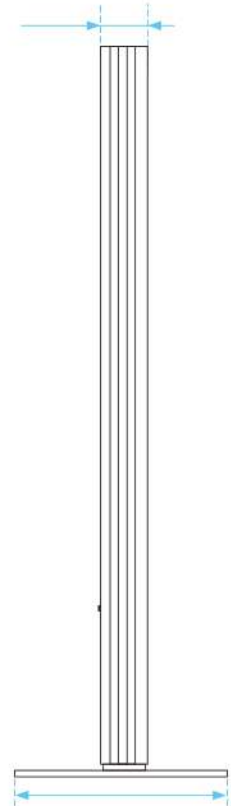

## Descrizione

Questo totem multimediale 65" Touch Screen si compone di un telaio in acciaio finemente verniciato, monofacciale, interattivo e multicolore. Dispone di due tipologie di interfaccia accessibili dal retro (LAN, USB) e di un sistema di raffreddamento a ventilazione forzata che ti assicura prestazioni ottimali costanti. Inoltre, grazie al vetro stratificato a 6 mm è resistente e durevole nel tempo.

# - DISEGNI -

Mod. ELITE / ELITE TOUCH 22" 32" 43" 50" 55" 65"

22" .....	45 cm
32" .....	55 cm
43" .....	66 cm
50" .....	75 cm
55" .....	81 cm
65" .....	94 cm

22" .....	12 cm
32" .....	12 cm
43" .....	12 cm
50" .....	12 cm
55" .....	12 cm
65" .....	14 cm

22" .....	173 cm
32" .....	187 cm
43" .....	187 cm
50" .....	196 cm
55" .....	198 cm
65" .....	198 cm

Opzione base quadrata

Opzione base ovale

22" .....	70 cm
32" .....	79 cm
43" .....	79 cm
50" .....	82 cm
55" .....	94 cm
65" .....	107 cm

22" .....	50 cm
32" .....	54 cm
43" .....	54 cm
50" .....	58 cm
55" .....	60 cm
65" .....	66 cm