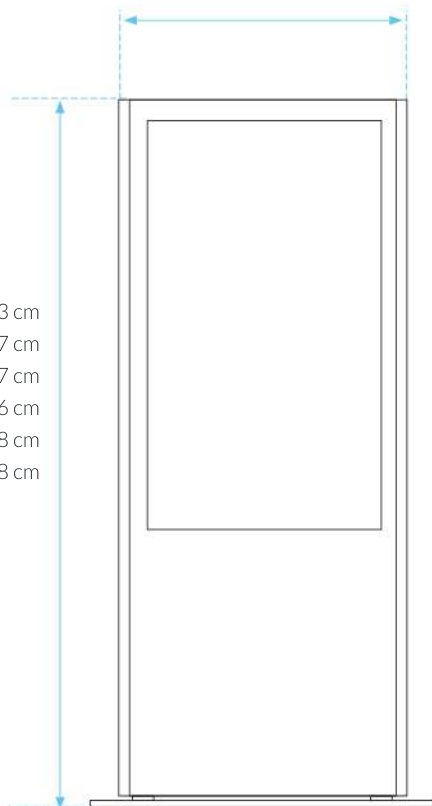

# - DISEGNI -

Mod. ELITE / ELITE TOUCH 22" 32" 43" 50" 55" 65"

22" .....	45 cm
32" .....	55 cm
43" .....	66 cm
50" .....	75 cm
55" .....	81 cm
65" .....	94 cm

22" .....	12 cm
32" .....	12 cm
43" .....	12 cm
50" .....	12 cm
55" .....	12 cm
65" .....	14 cm

22" .....	173 cm
32" .....	187 cm
43" .....	187 cm
50" .....	196 cm
55" .....	198 cm
65" .....	198 cm

Opzione base quadrata

Opzione base ovale

22" .....	70 cm
32" .....	79 cm
43" .....	79 cm
50" .....	82 cm
55" .....	94 cm
65" .....	107 cm