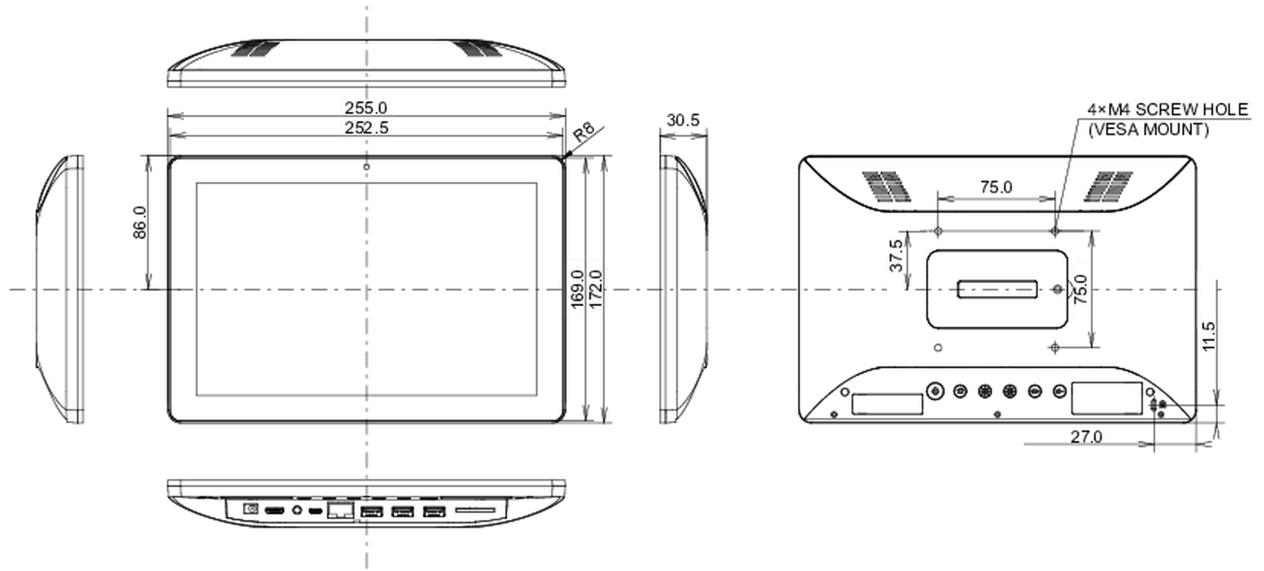

01 CARATTERISTICHE DISPLAY

Design	Edge to edge glass
Diagonale	10.1", 25.5cm
Pannello	IPS
Risoluzione nativa	1280 x 800 (1 Megapixel HD)
Format	16:10
Luminosità	450 cd/m ²
Luminosità	387 cd/m ² con touch
Trasmissione luce	86%
Contrasto statico	1000:1 con touch
Tempo di risposta (GTG)	25ms
Angolo di visione	orizzontale/verticale: 160°/160°, sinistra/destro 80°/80°, alto/giù: 80°/80°
Supporta colore	16.7mln 8bit
Angolo di visione L x H	216.6 x 135.4mm, 8.5 x 5.3"
Pixel pitch	0.1692mm
cornice colore e finitura	nero, opaca

06 MECCANICA

Orientamento	orizzontale, verticale, face-up
Montaggio VESA	75 x 75mm

07 ACCESSORI INCLUSI

Guida	guida rapida, guida di sicurezza
Altro	adapter
Copertura cavi	si

08 ALIMENTAZIONE

Unità di alimentazione	esterno
Alimentazione	DC 12 V
Consumo energia	18W tipico, 0.5W stand by

09 SOSTENIBILITA'

Norme	CE, EAC, RoHS support, ErP, WEEE, REACH, UKCA
REACH SVHC	sopra 0.1%: Piombo

10 DIMENSIONI / PESO

Prodotti dimensioni L x H x P	255 x 172 x 30.5mm
Box dimensioni L x H x P	398 x 223 x 68mm
Peso (netto)	0.8kg
Peso (lordo)	1.36kg
EAN code	4948570124541