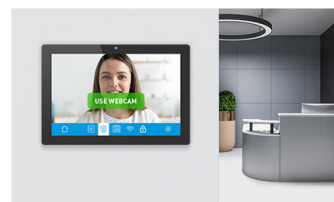

Webcam, microfono e altoparlanti integrati

Una scelta perfetta per soluzioni di accoglienza semiautomatiche o completamente automatizzate, che consentono alle aziende di tracciare e gestire il traffico dei visitatori all'ingresso della reception senza compromettere la sicurezza del personale, dei visitatori e dei beni aziendali.