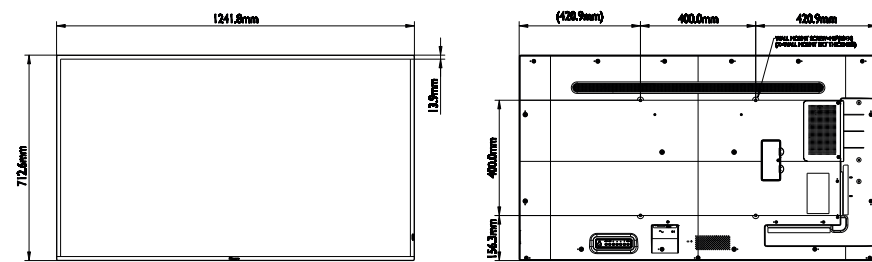

55"

1241.8 x 712.6 x 69.7 mm
16.6 kg