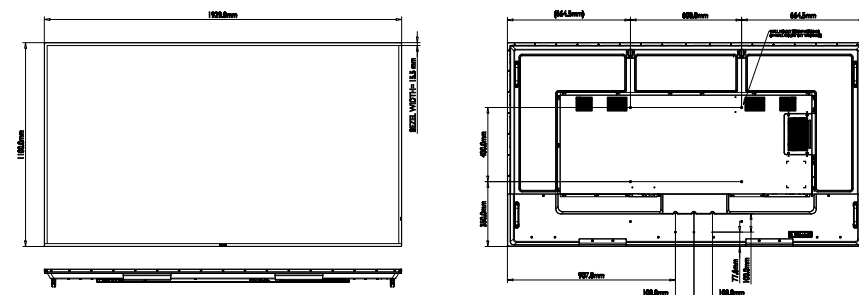

## DIMENSIONS IN MM

### 65"

1462.3 x 837.3 x 93.4 mm  
27.6 kg

### 75"

1683.5 x 961.7 x 69.5 mm  
37.5 kg

### 86"

1929.0 x 1100.0 x 69.5 mm  
49.5 kg