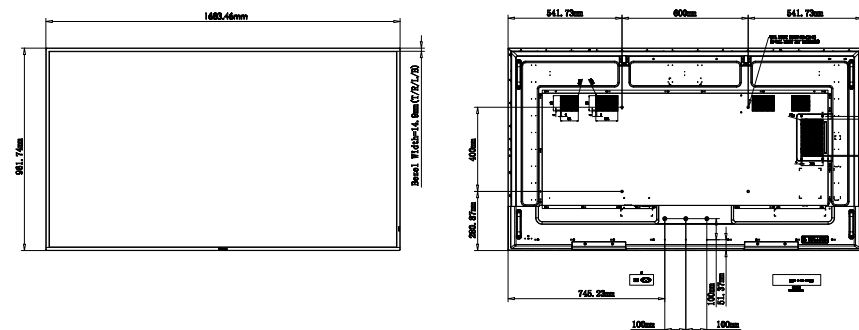

## DIMENSIONS IN MM

### 55"

1241.8 x 712.6 x 69.7 mm  
16.6 kg

### 75"

1683.5 x 961.7 x 69.5 mm  
37.5 kg

### 86"

1929.0 x 1100.0 x 69.5 mm  
49.5 kg