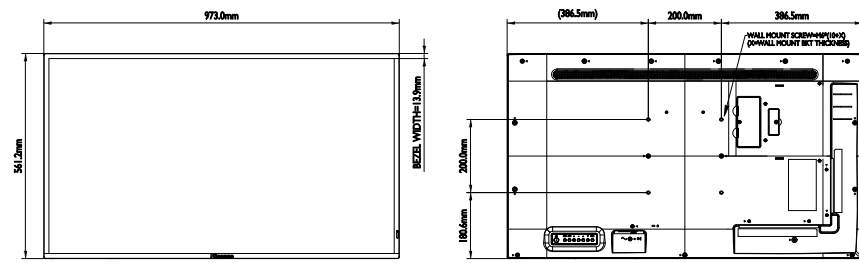

## DIMENSIONS IN MM

### 43"

973.0 x 561.2 x 63.5 mm  
10.9 kg

### 75"

1683.5 x 961.7 x 69.5 mm  
37.5 kg

### 86"

1929.0 x 1100.0 x 69.5 mm  
49.5 kg