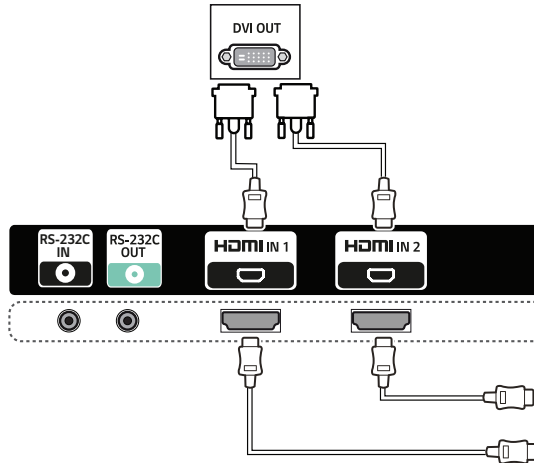

32SE3KE	43SE3KE	49SE3KE	55SE3KE
43SH7PE	49SH7PE	55SH7PE	
43SL5PE	49SL5PE	55SL5PE	
43SL5E	49SL5E	55SL5E