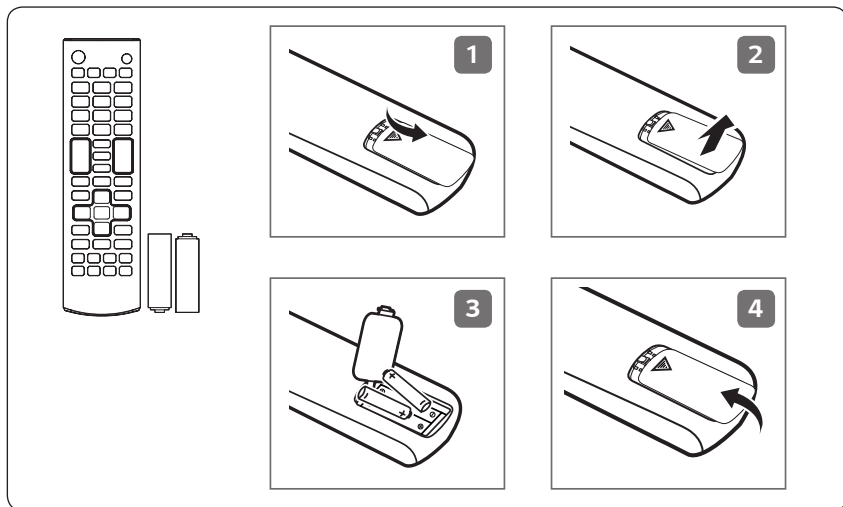

SuperSign : <http://partner.lge.com>

32SE3KE	43SE3KE	49SE3KE	55SE3KE
43SH7PE	49SH7PE	55SH7PE	
43SL5PE	49SL5PE	55SL5PE	
43SL5E	49SL5E	55SL5E	

**SH7PE, **SL5PE

(TAIWAN ONLY)

限用物質含有情況標示聲明書

設備名稱：LCD 顯示器，型號（型式）：