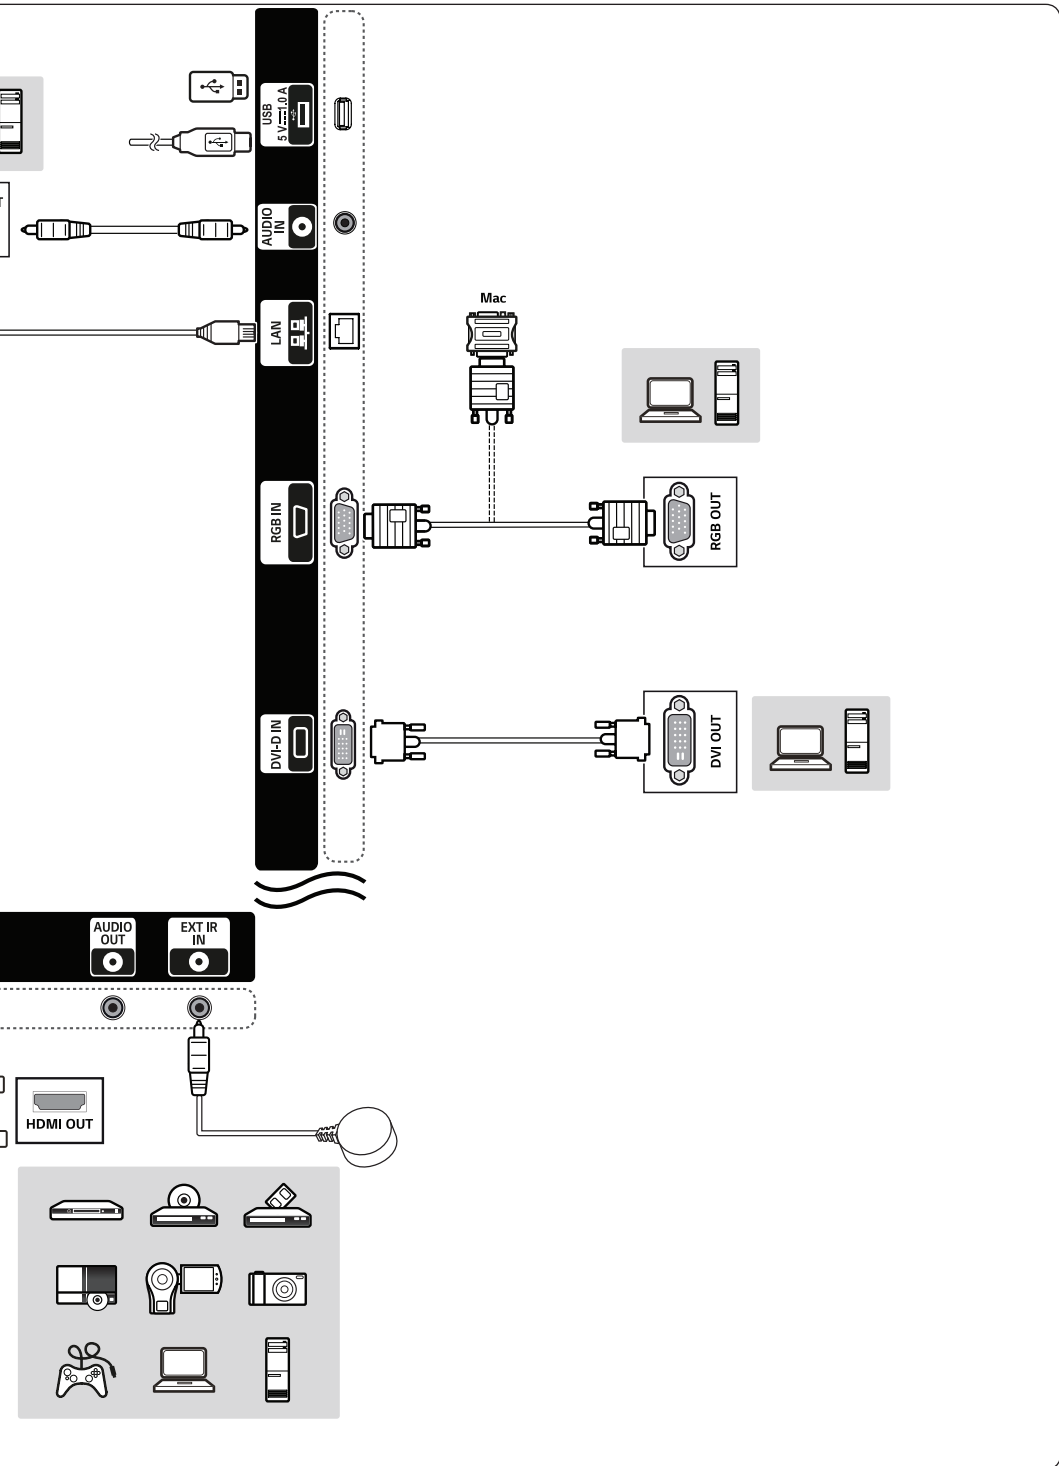

עברית באפשרותך להוריד את מדריכי ההפעלה שבאינטרנט עבור מוצר זה מאתרי האינטרנט הבאים. (מילת מפתח: SH7PE, SL5PE, SL5E, SE3KE)

العربية يمكنك تنزيل دلائل هذا المنتج الموجودة على الويب من مواقع الويب التالية.
(الكلمة الرئيسية : SH7PE, SL5PE, SL5E, SE3KE)

SuperSign : <http://partner.lge.com>

32SE3KE	43SE3KE	49SE3KE	55SE3KE
43SH7PE	49SH7PE	55SH7PE	
43SL5PE	49SL5PE	55SL5PE	
43SL5E	49SL5E	55SL5E	

**SH7PE, **SL5PE

(TAIWAN ONLY)

限用物質含有情況標示聲明書

設備名稱：LCD 顯示器，型號（型式）：