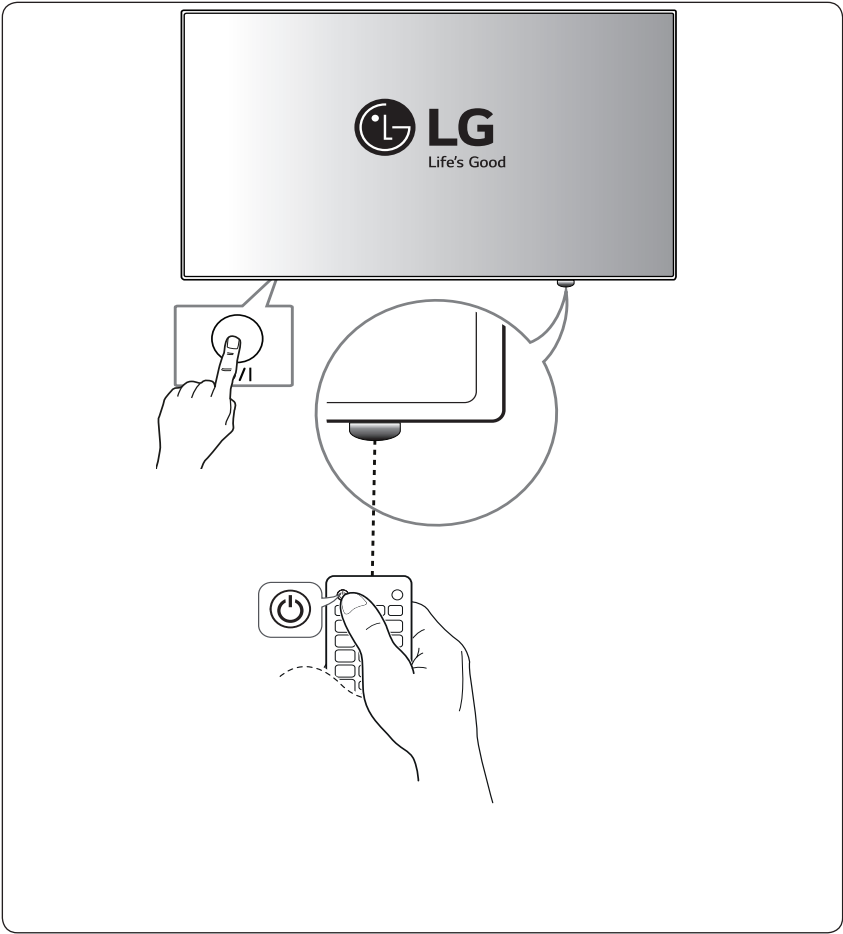

SuperSign : <http://partner.lge.com>

32SE3KE	43SE3KE	49SE3KE	55SE3KE
43SH7PE	49SH7PE	55SH7PE	
43SL5PE	49SL5PE	55SL5PE	
43SL5E	49SL5E	55SL5E	

**SH7PE, **SL5PE

(TAIWAN ONLY)

限用物質含有情況標示聲明書

設備名稱：LCD 顯示器，型號（型式）：