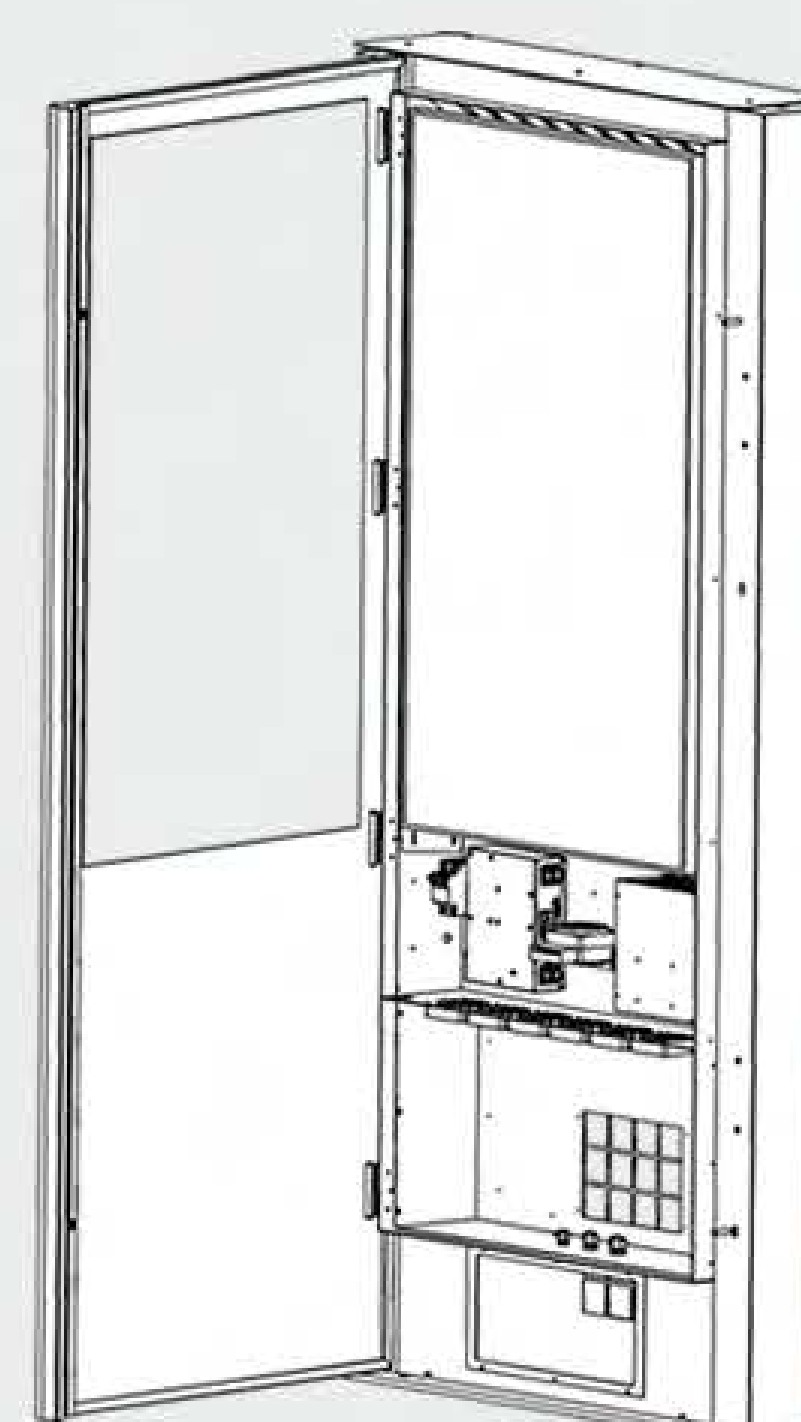

Colori disponibili

Totem interattivo adattabile alle piu' svariate realta' outdoor. Puo' alloggiare al suo interno periferiche di interfaccia utente. Risponde alle principali esigenze legate al mondo del Digital Signage.

Gamma colori disponibili

Su richiesta è possibile personalizzare il prodotto con colori e grafiche

DIMENSIONE DISPLAY	46"	55"
RISOLUZIONE	FULL HD	FULL HD
LUMINOSITA' LCD	500/1500/2500	500/2500
ALIMENTAZIONE	230V	230V
DIMENSIONI TOTEM	h 205 x l 85x p 21	h 215 x l 85x p 21
DIMENSIONI IMBALLO	h 220 x l 80x p 120	h 220 x l 80x p 120
PESO KG (escluso monitor)	125	135

Totem IP65 in acciaio verniciato con polveri epossidiche. Apertura frontale a libro con chiave di sicurezza ri-programmabile e vetro anteriore stratificato 6mm. Dotato di schermo ad alta luminosita' per ambienti esterni. Regolazione della temperatura interna e gestione allarmi da remoto.