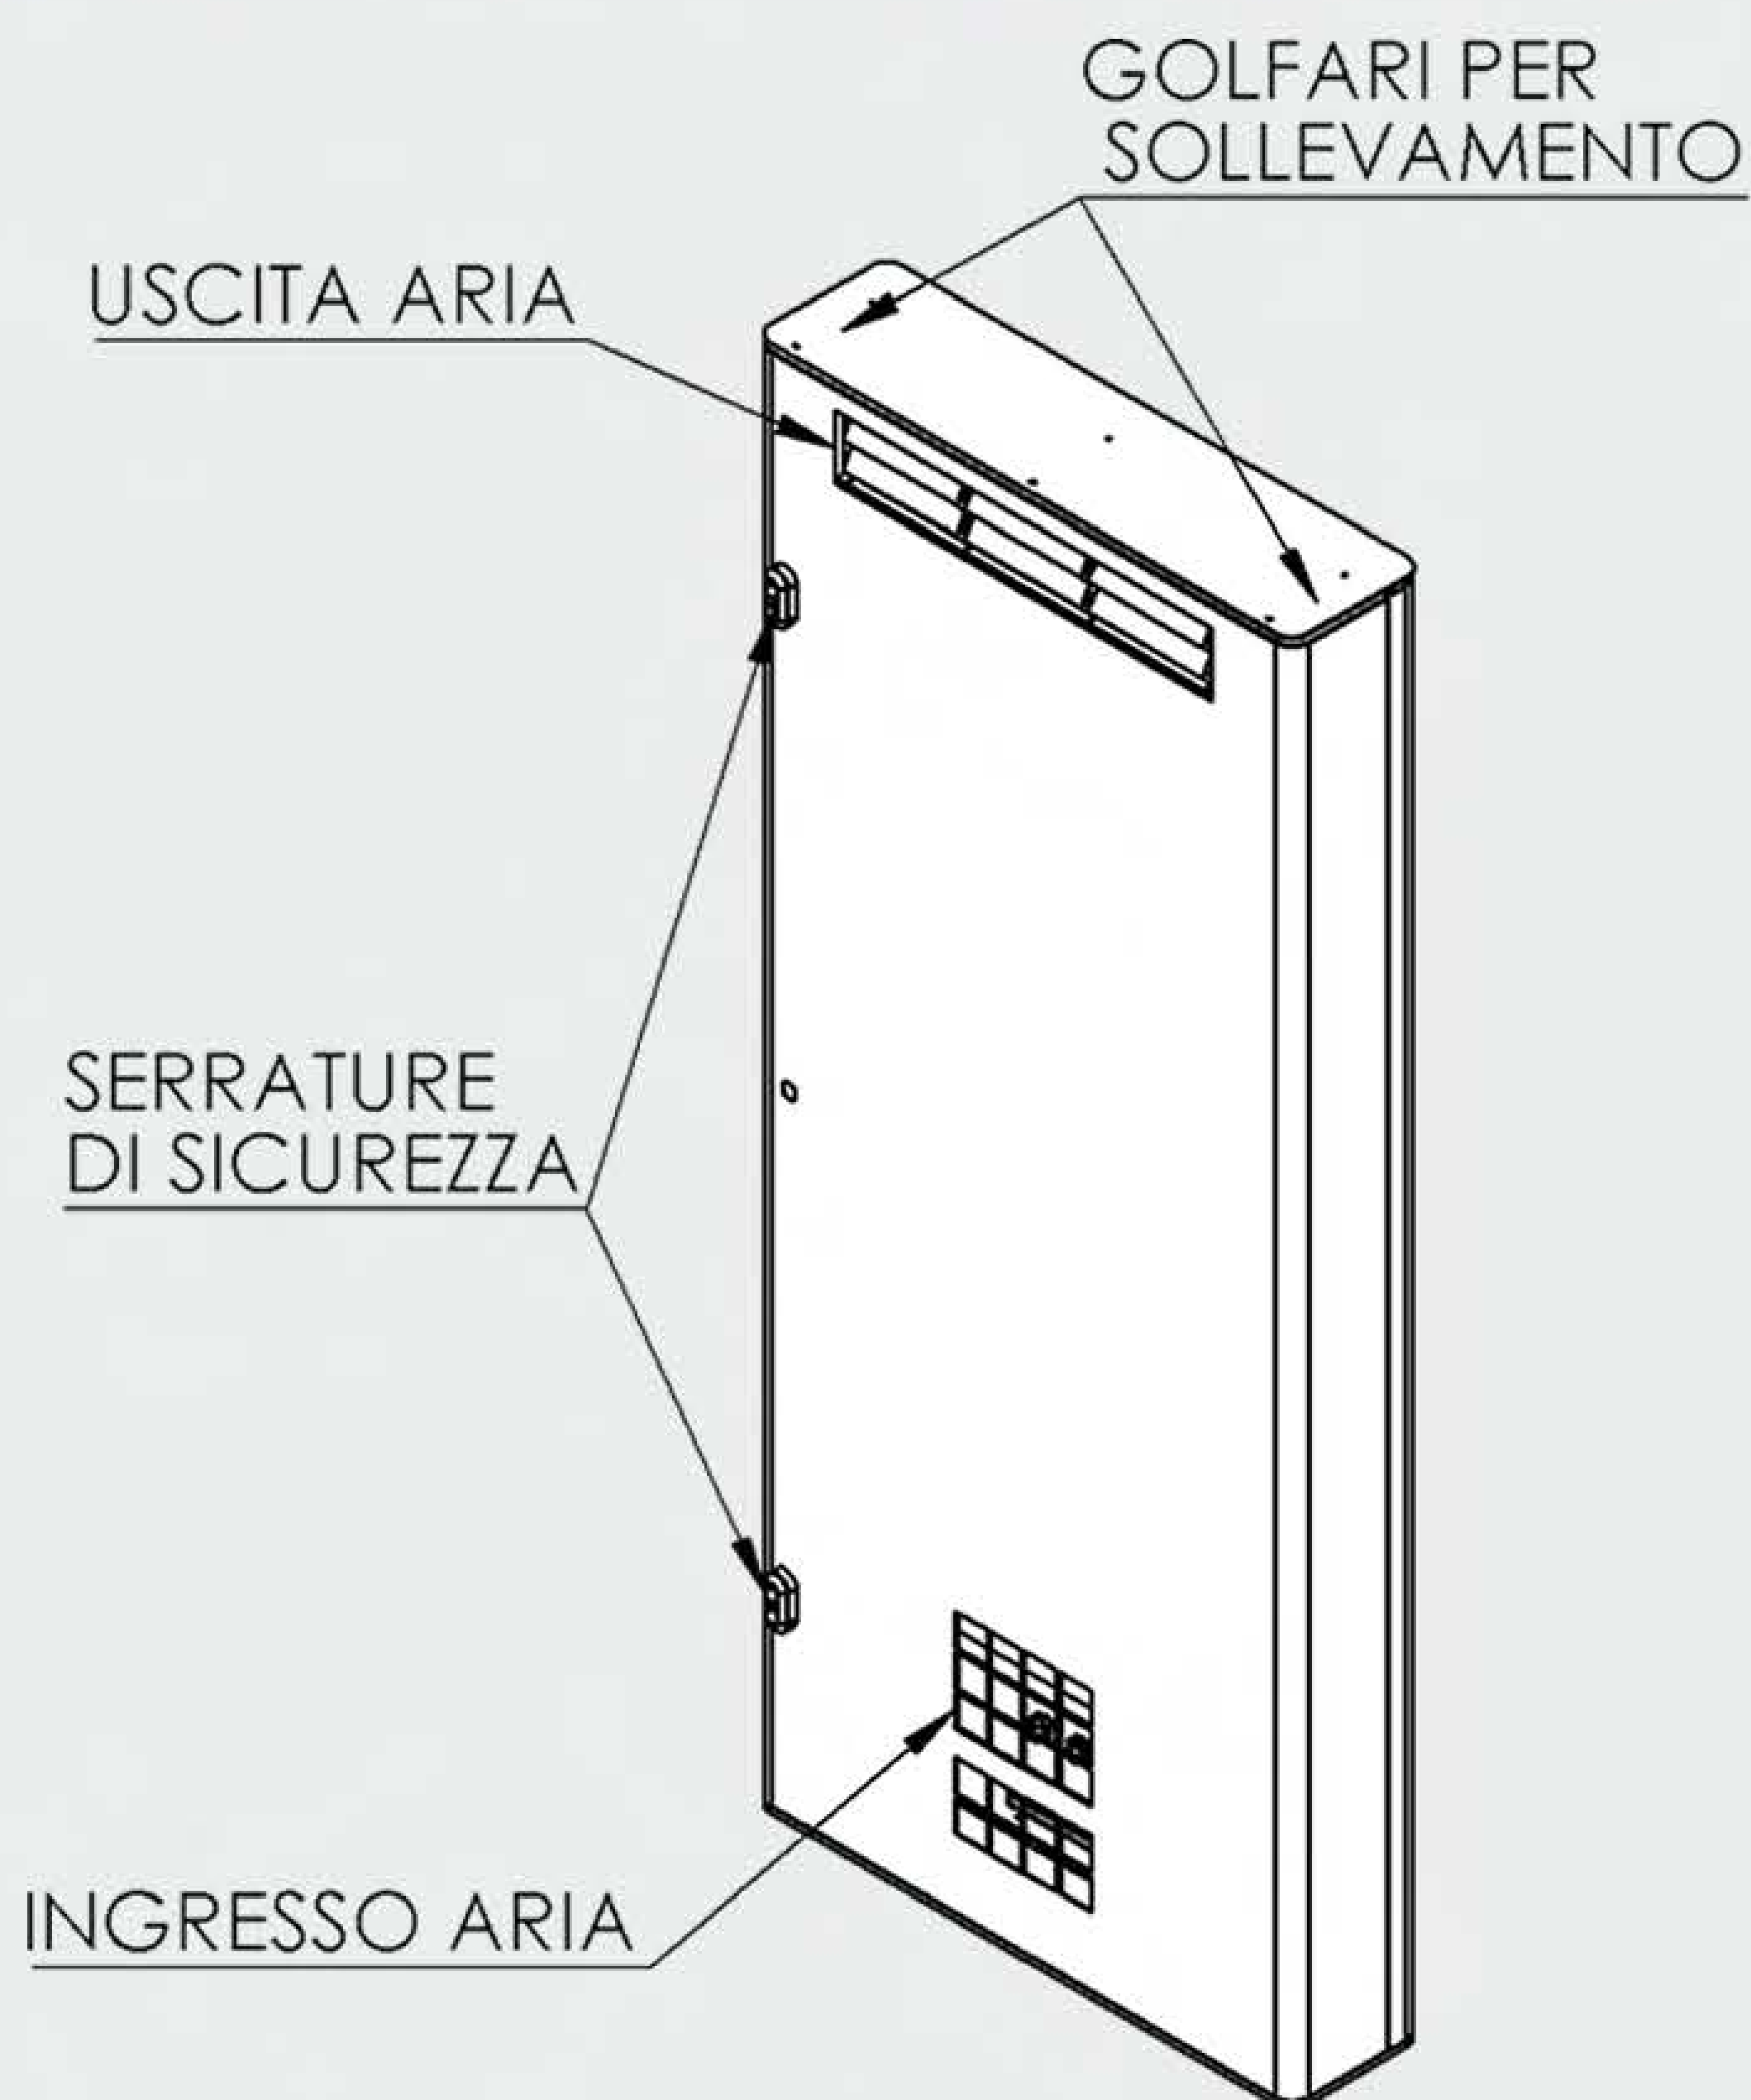

Colori disponibili

Totem interattivo adattabile alle piu' svariate realta' outdoor. Puo' alloggiare al suo interno periferiche di interfaccia utente. Risponde alle principali esigenze legate al mondo del Digital Signage.

Gamma colori disponibili

Su richiesta è possibile personalizzare il prodotto con colori e grafiche

DIMENSIONE DISPLAY	46"	55"
RISOLUZIONE	FULL HD	FULL HD
LUMINOSITA' LCD	500/1500/2500	500/2500
ALIMENTAZIONE	230V	230V
DIMENSIONI TOTEM	h 205 x l 85x p 21	h 215 x l 85x p 21
DIMENSIONI IMBALLO	h 220 x l 80x p 120	h 220 x l 80x p 120
PESO KG (escluso monitor)	125	135

Totem IP65 in acciaio verniciato con polveri epossidiche. Apertura frontale a libro con chiave di sicurezza ri-programmabile e vetro anteriore stratificato 6mm. Dotato di schermo ad alta luminosita' per ambienti esterni. Regolazione della temperatura interna e gestione allarmi da remoto.