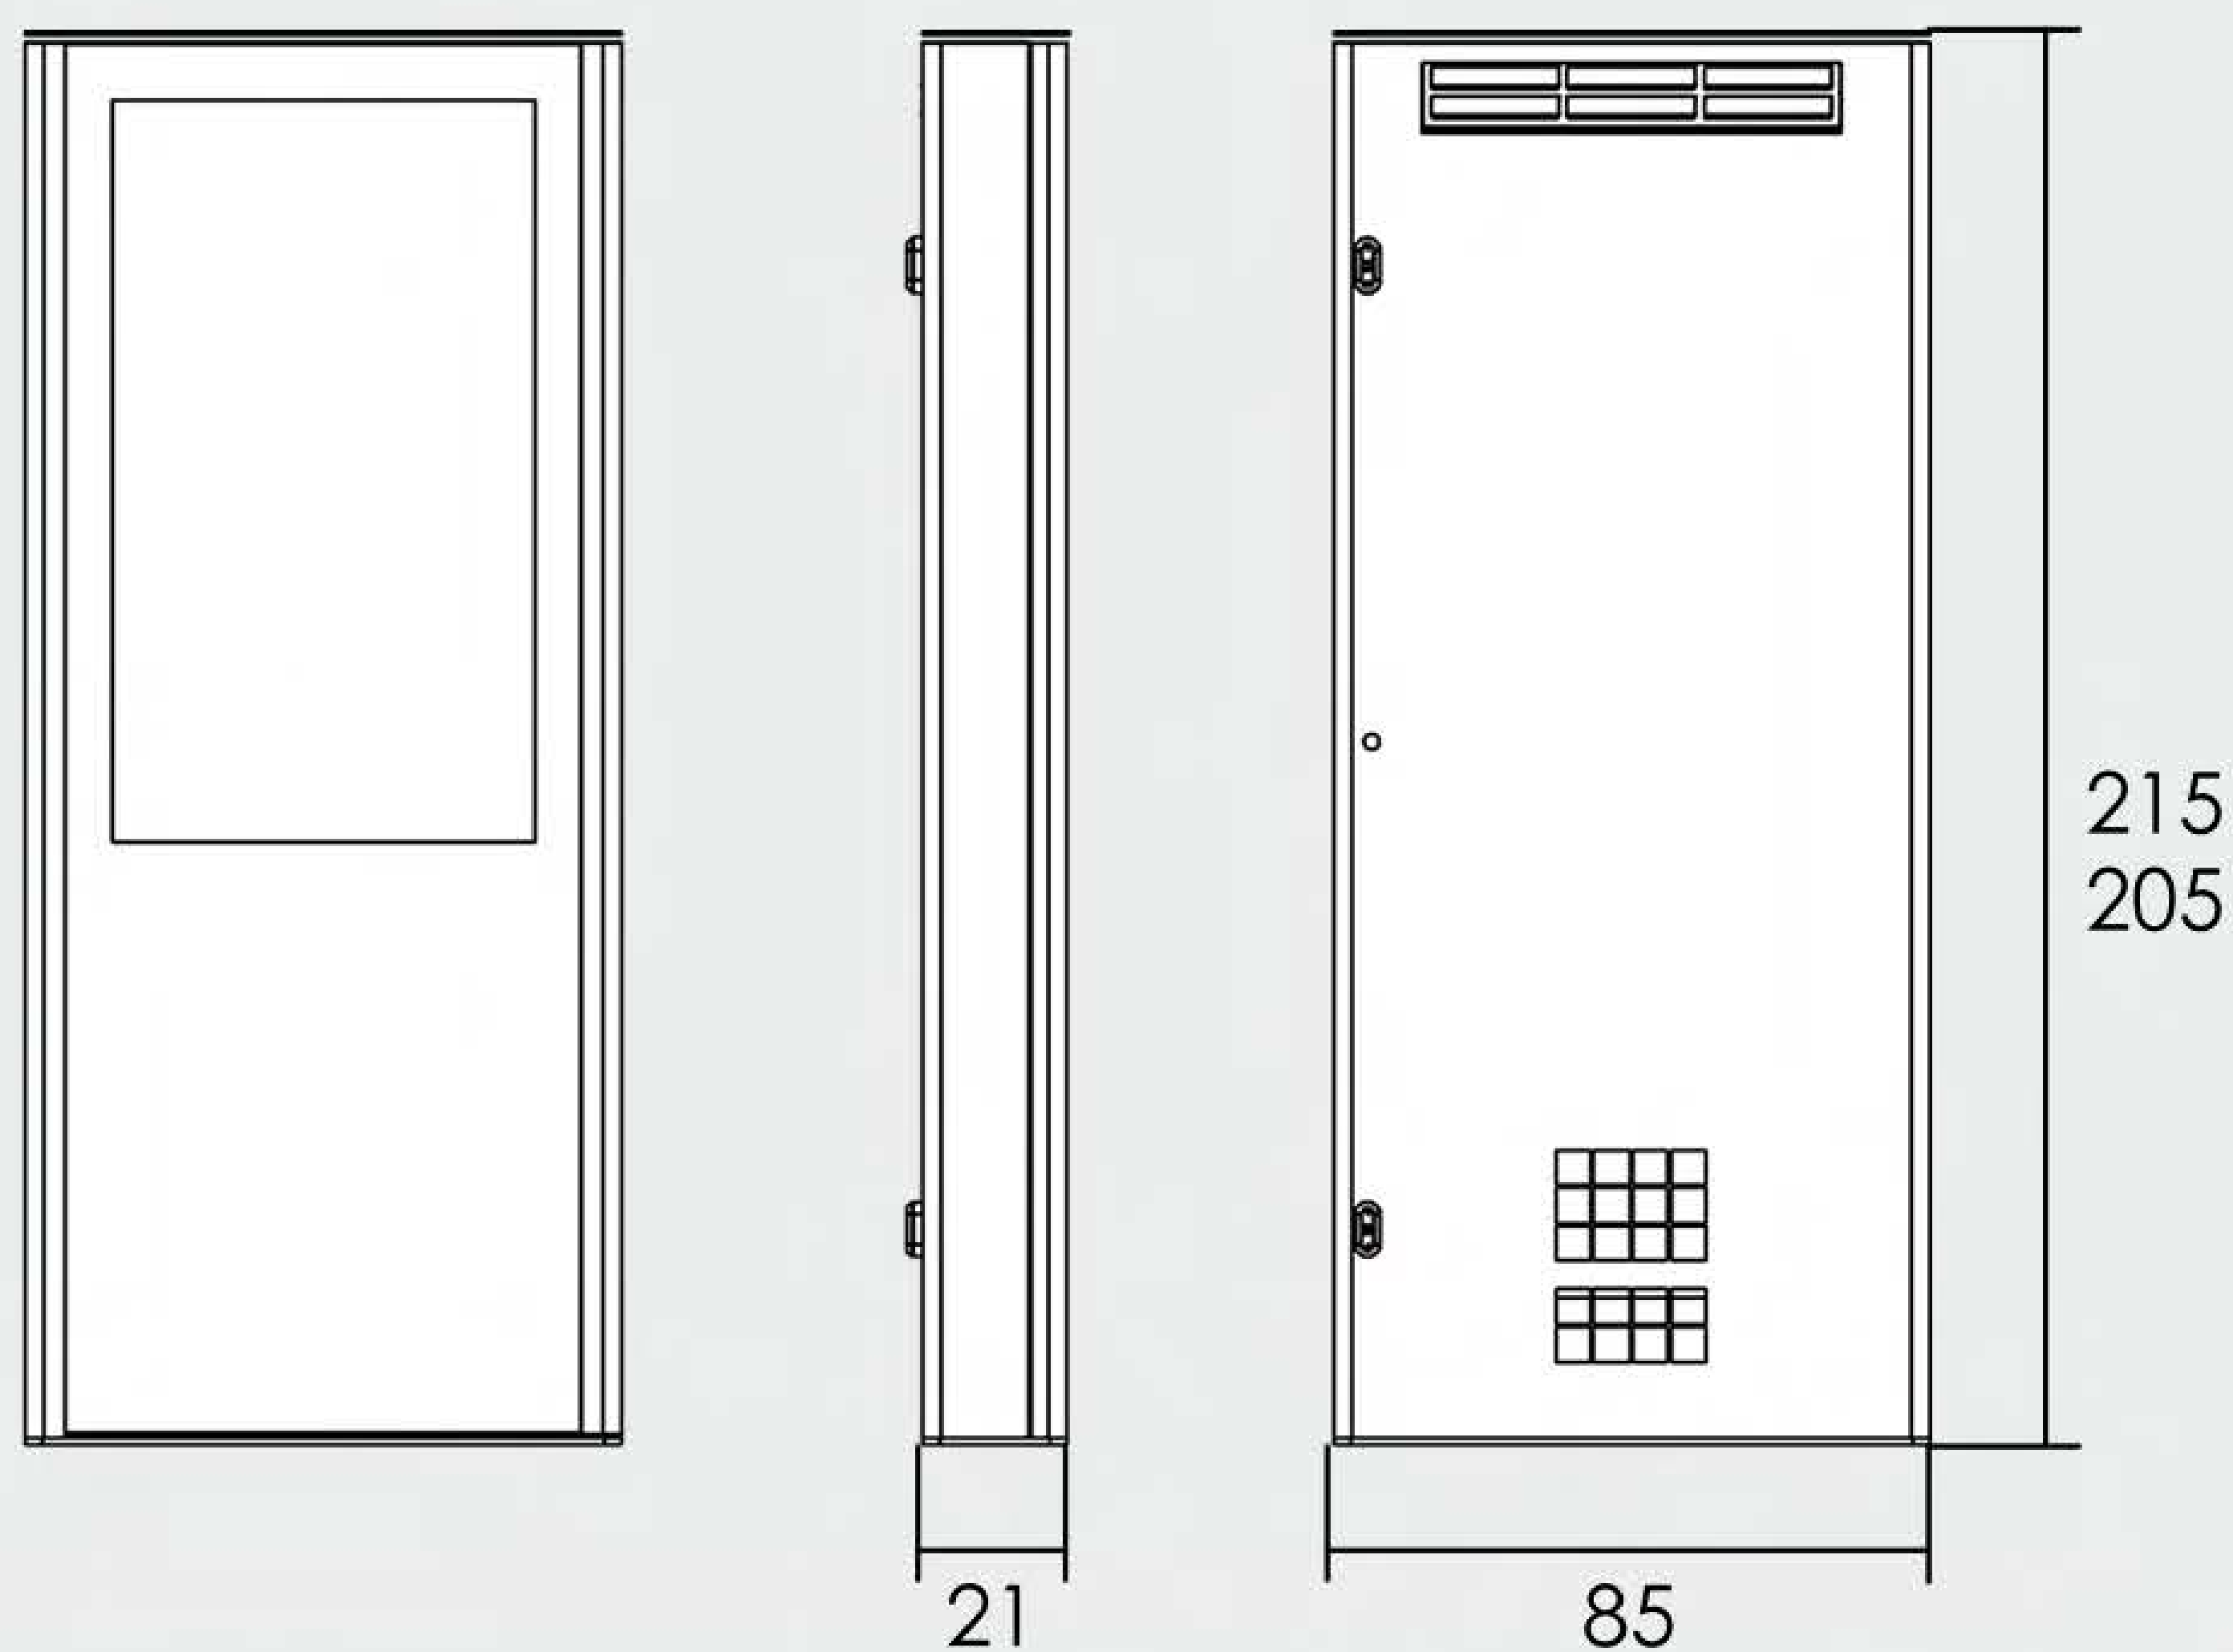

Colori disponibili

Totem interattivo adattabile alle piu' svariate realta' outdoor. Puo' alloggiare al suo interno periferiche di interfaccia utente. Risponde alle principali esigenze legate al mondo del Digital Signage.

Gamma colori disponibili

Su richiesta è possibile personalizzare il prodotto con colori e grafiche

DIMENSIONE DISPLAY	46"	55"
RISOLUZIONE	FULL HD	FULL HD
LUMINOSITA' LCD	500/1500/2500	500/2500
ALIMENTAZIONE	230V	230V
DIMENSIONI TOTEM	h 205 x l 85x p 21	h 215 x l 85x p 21
DIMENSIONI IMBALLO	h 220 x l 80x p 120	h 220 x l 80x p 120
PESO KG (escluso monitor)	125	135

Totem IP65 in acciaio verniciato con polveri epossidiche. Apertura frontale a libro con chiave di sicurezza ri-programmabile e vetro anteriore stratificato 6mm. Dotato di schermo ad alta luminosita' per ambienti esterni. Regolazione della temperatura interna e gestione allarmi da remoto.