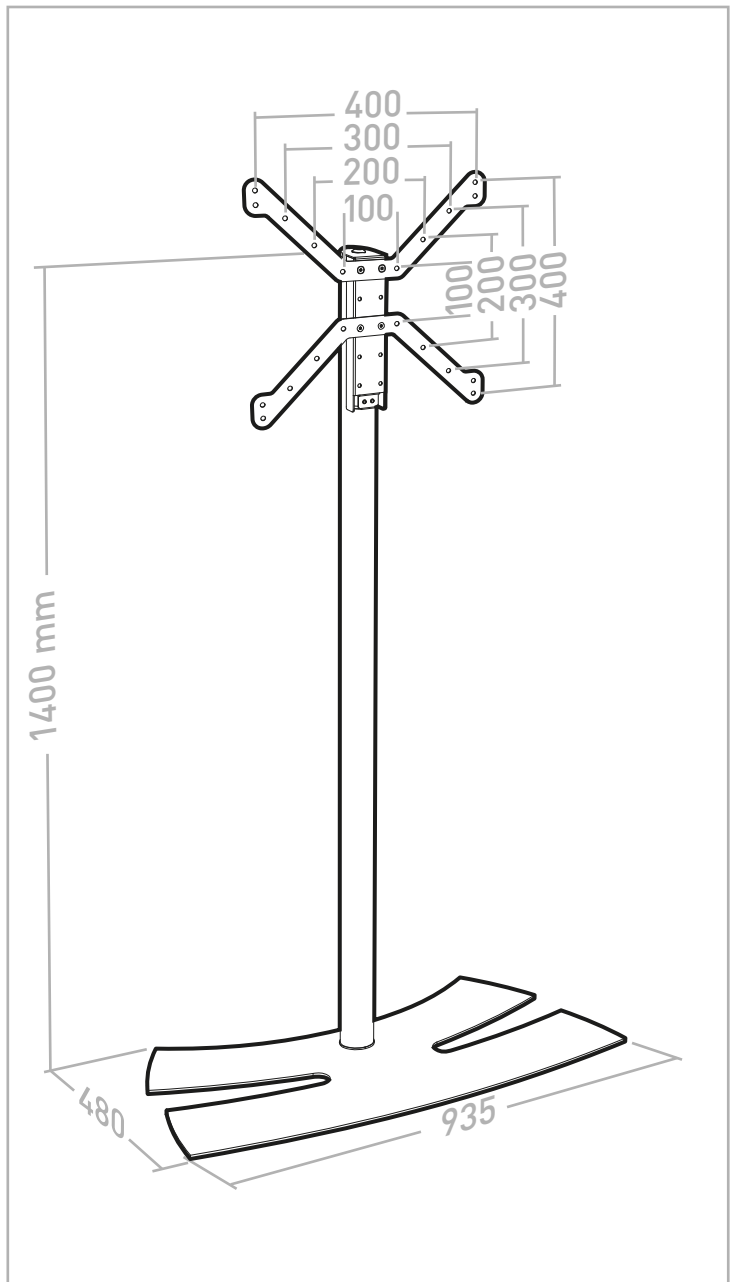

LUX-UPTM 1400 L

PIED HAUT ÉCRAN PLAT
STAND ALONE FOR FLAT TV SCREEN

REF : 038242 - 038243

BREVET & MODÈLE DÉPOSÉS - PATENTED DESIGN

L 30"-55"
76-140 cm

30 KG

ÉPAISSEUR ÉCRAN MAXI 75 MM
FOR SCREENS MAX 75 MM DEEP

L x H = $\begin{matrix} 100 \times 100 & 100 \times 50 \\ 200 \times 200 & 100 \times 200 \\ 300 \times 300 & 200 \times 300 \\ 400 \times 400 & 200 \times 400 \\ & 300 \times 400 \end{matrix}$

10

a1

11

a1)x4