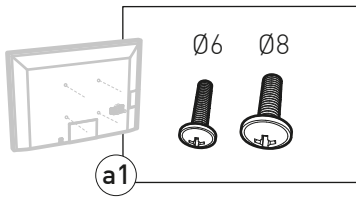

LUX-UPTM 1400 L

PIED HAUT ÉCRAN PLAT
STAND ALONE FOR FLAT TV SCREEN

REF : 038242 - 038243

BREVET & MODÈLE DÉPOSÉS - PATENTED DESIGN

L 30"-55"
76-140 cm

30 KG

ÉPAISSEUR ÉCRAN MAXI 75 MM
FOR SCREENS MAX 75 MM DEEP