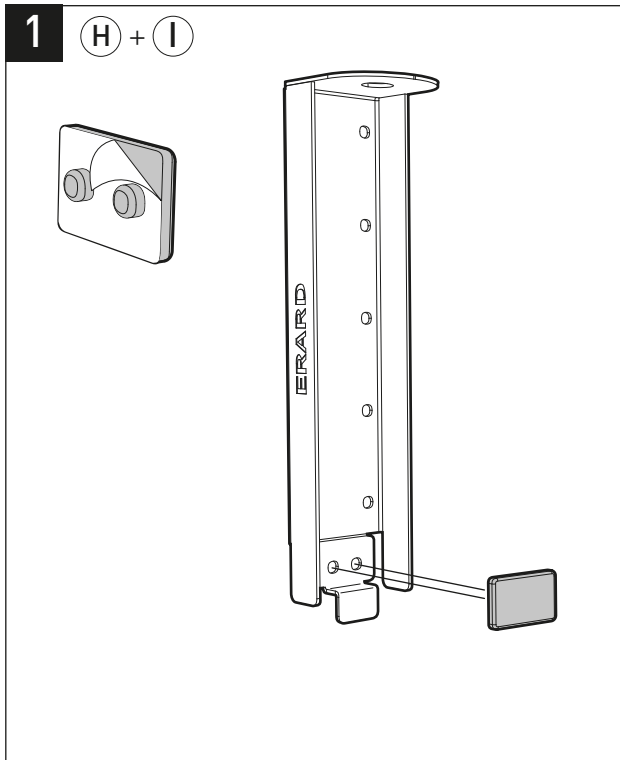

x2

A

B

C

x6

D

F

x4

E

G

H

I

x2

J

K

L